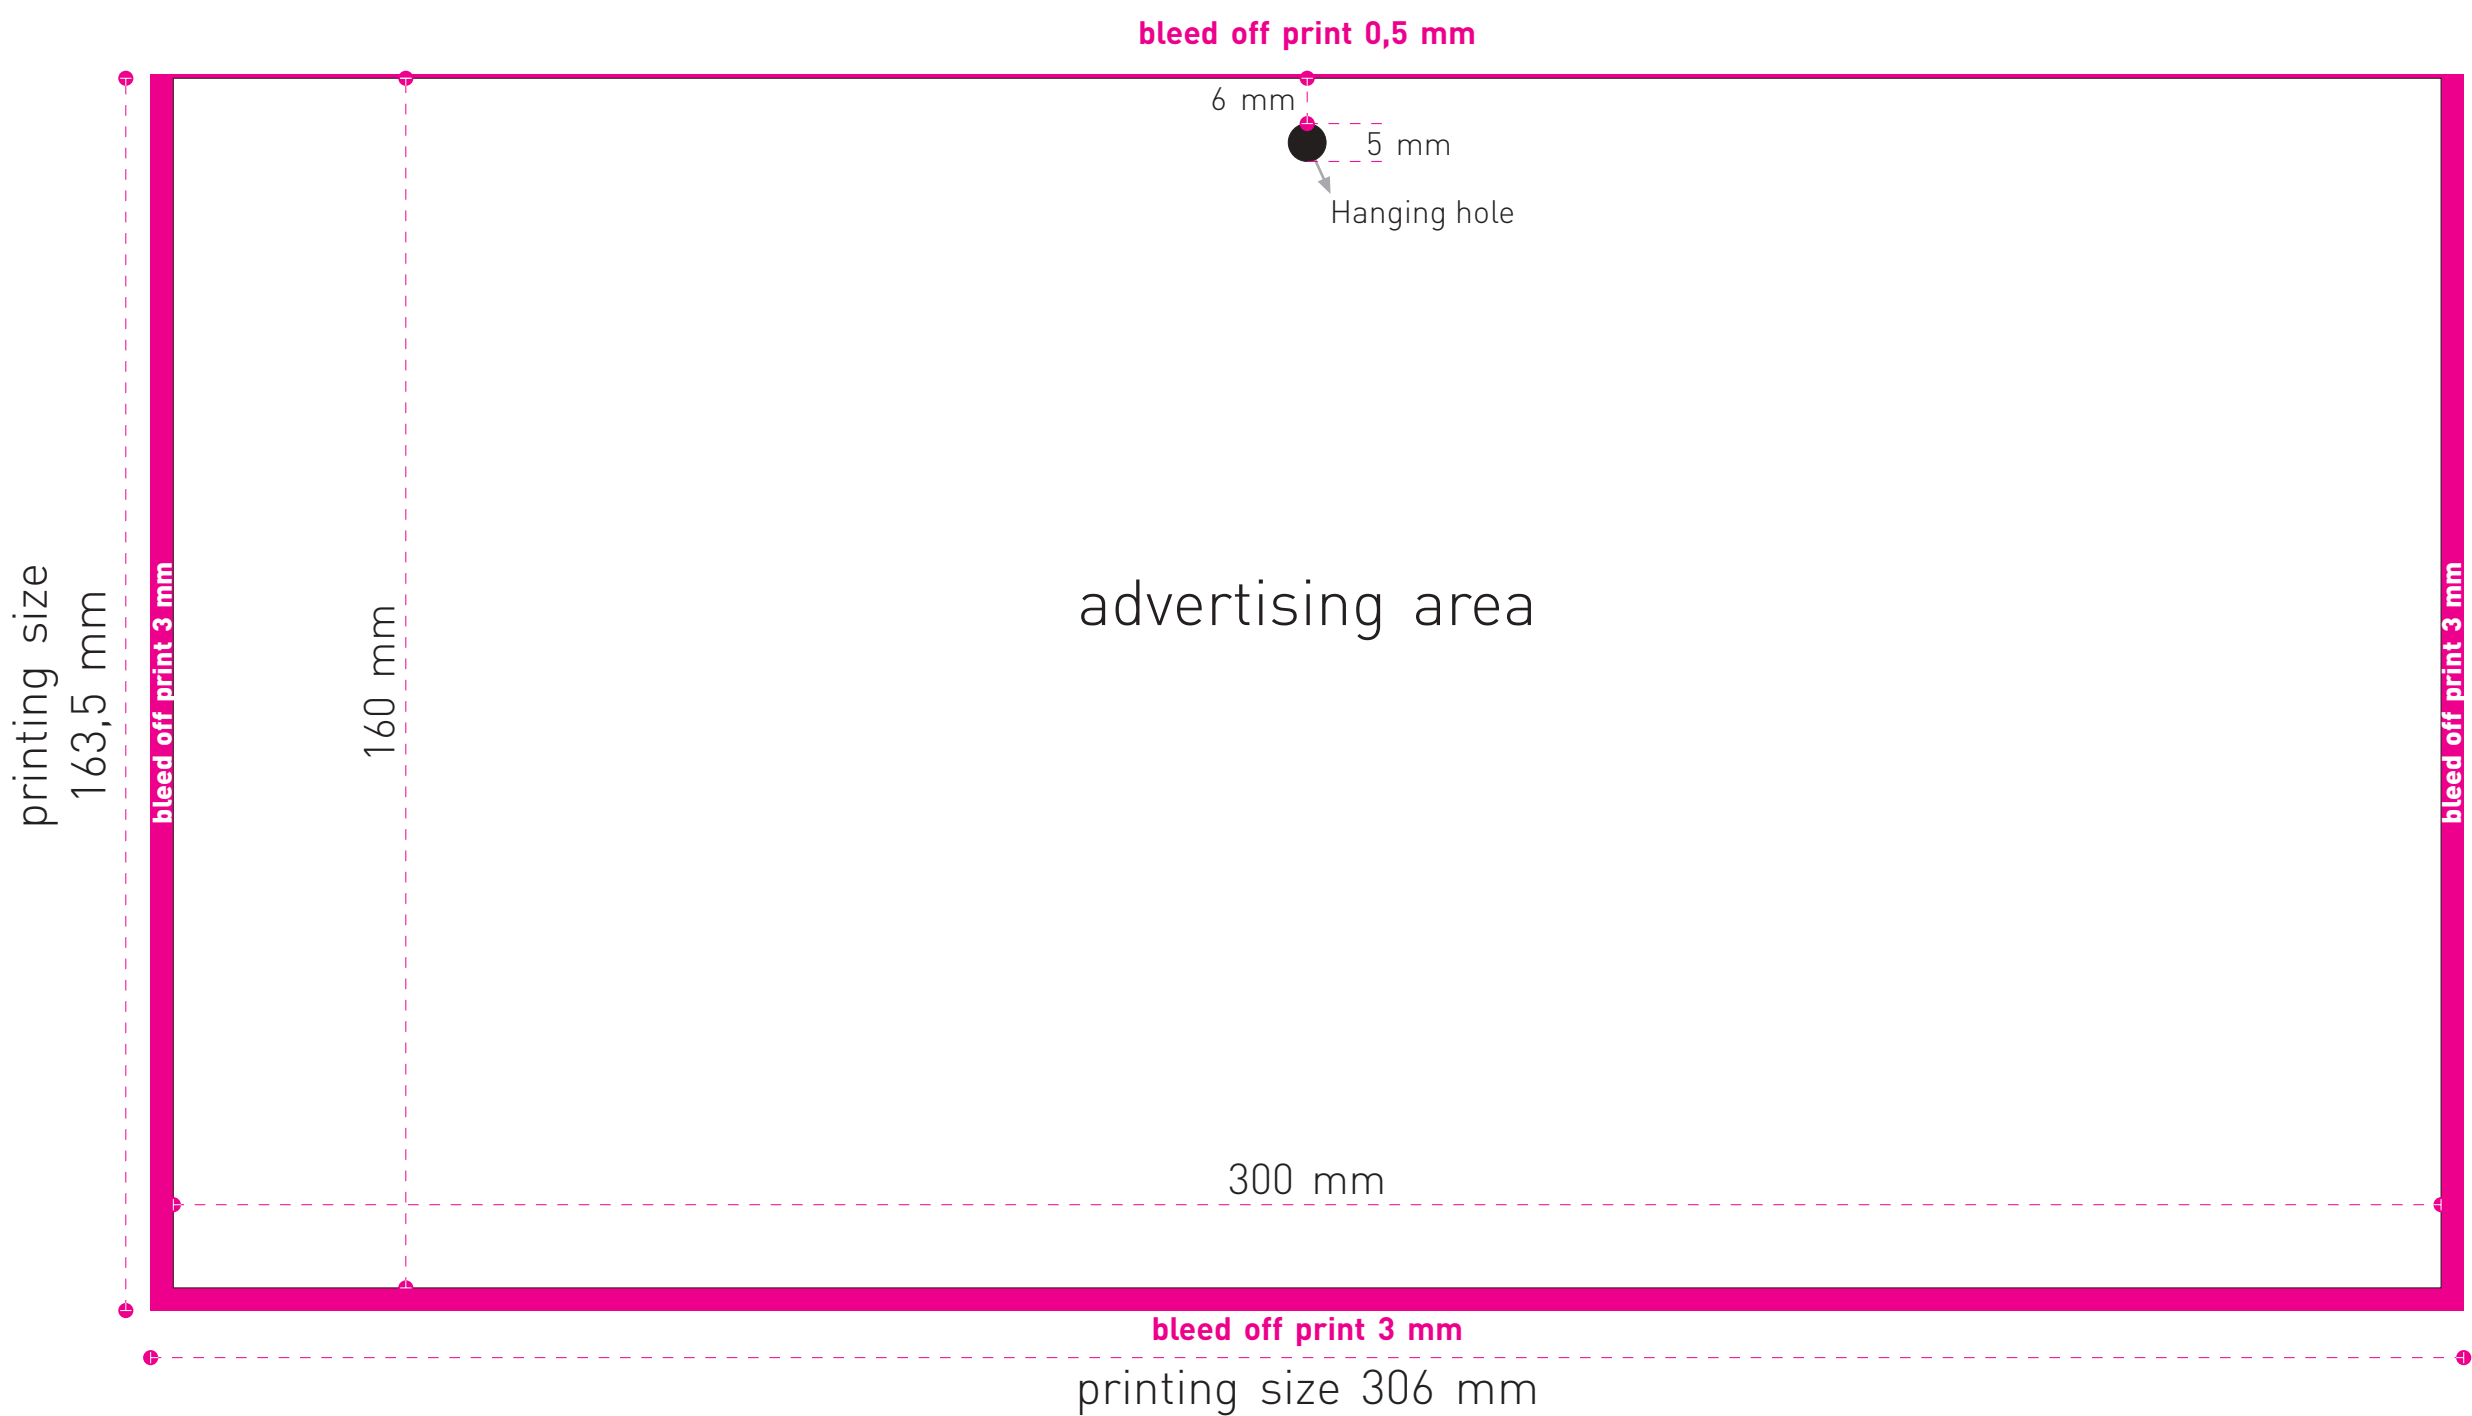

VISUAL SIZE : 3M16

OPEN SIZE : 3M16